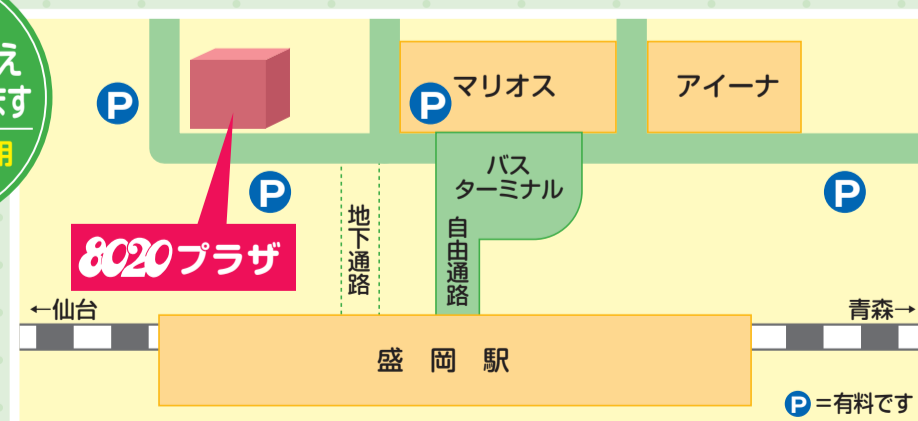

講師/
日本スポーツ心理学会 理事
元男子ラグビー日本代表
メンタルコーチ

荒木 香織 先生

健康講座「おねえさんとお口の健康を学ぼう!!」

岩手医科大学医療専門学校歯科衛生学科学生の皆さん

11:15~12:00 5F 大ホール

- 体験学習コーナー「親子で学ぼう!口の中は小さな宇宙」
- 「歯と口の生活習慣チェック」コーナー
- 「オリジナル印鑑」製作、「石膏人形色づけ」コーナー
- 「オリジナルマグカップ」を作ろうコーナー
- 「笑顔の写真コンテスト」作品展示コーナー
- 岩手県歯科医師会創立100周年、8020プラザ開館10周年コーナー
- 各種プレゼントコーナー

館内に授乳・おむつ替えスペースがあります
ご自由にご利用ください

※会場に駐車場はございません。近隣の有料駐車場又は公共交通機関をご利用下さい。

共催／岩手県歯科医師会・盛岡市歯科医師会

<http://iwate8020.jp>

<http://www.mda8020.com>

後援／岩手県・盛岡市・岩手県教育委員会・岩手医科大学・岩手県歯科衛生士会・岩手県歯科技工士会・岩手県栄養士会・岩手県食生活改善推進員団体連絡協議会・岩手県食育推進ネットワーク会議・岩手日報社・朝日新聞盛岡総局
毎日新聞盛岡支局・読売新聞盛岡支局・産経新聞盛岡支局・河北新報社盛岡総局・NHK盛岡放送局・IBC岩手放送・テレビ岩手・めんこいテレビ・岩手朝日テレビ・岩手ケーブルテレビジョン